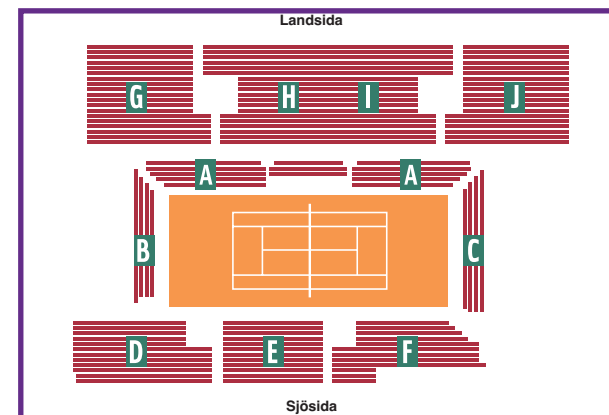

SKISTAR SWEDISH OPEN

7-15 Juli 2012

| | Numrerade platser | | Numrerade platser | | Numrerade platser | | Numrerade platser | | Numrerade platser | | Områdesbiljett | |
|---------------|-------------------|--------|-------------------|--------|-------------------|--------|-------------------|--------|-------------------|--------|----------------|--------|
| | Sektion A, B, C | | Sektion D, E, F | | Sektion H, I | | Sektion G | | Sektion J | | | |
| | Vuxen | Ungdom | Vuxen | Ungdom | Vuxen | Ungdom | Vuxen | Ungdom | Vuxen | Ungdom | Vuxen | Ungdom |
| Måndag | 400 kr | 250 kr | 350 kr | 200 kr | 300 kr | 200 kr | 270 kr | 170 kr | 260 kr | 160 kr | 250 kr | 150 kr |
| Tisdag | 450 kr | 250 kr | 400 kr | 200 kr | 350 kr | 200 kr | 300 kr | 170 kr | 280 kr | 160 kr | 250 kr | 150 kr |
| Onsdag | 500 kr | 250 kr | 450 kr | 200 kr | 400 kr | 200 kr | 330 kr | 170 kr | 300 kr | 160 kr | 270 kr | 150 kr |
| Onsdag/Sunset | 400 kr | 200 kr | 350 kr | 150 kr | 300 kr | 150 kr | 200 kr | 140 kr | 185 kr | 130 kr | 170 kr | 120 kr |
| Torsdag | 600 kr | 350 kr | 550 kr | 300 kr | 500 kr | 300 kr | 400 kr | 250 kr | 340 kr | 225 kr | 300 kr | 200 kr |
| Fredag | 600 kr | 350 kr | 550 kr | 300 kr | 500 kr | 300 kr | 400 kr | 250 kr | 340 kr | 225 kr | 300 kr | 200 kr |
| Lördag | 600 kr | 350 kr | 550 kr | 300 kr | 500 kr | 300 kr | 400 kr | 250 kr | 340 kr | 225 kr | 300 kr | 200 kr |
| Söndag | 600 kr | 350 kr | 550 kr | 300 kr | 500 kr | 300 kr | 400 kr | 250 kr | 340 kr | 225 kr | 300 kr | 200 kr |

På varje biljett tillkommer en serviceavgift på 25 kr.

Barn: 0-6 år. Gratis inträde. OBS! Ej egen stol. Ungdom: 7-17 år. Områdesbiljett: Inträde till arenaområdet. Ej tillgång till numrerad plats.